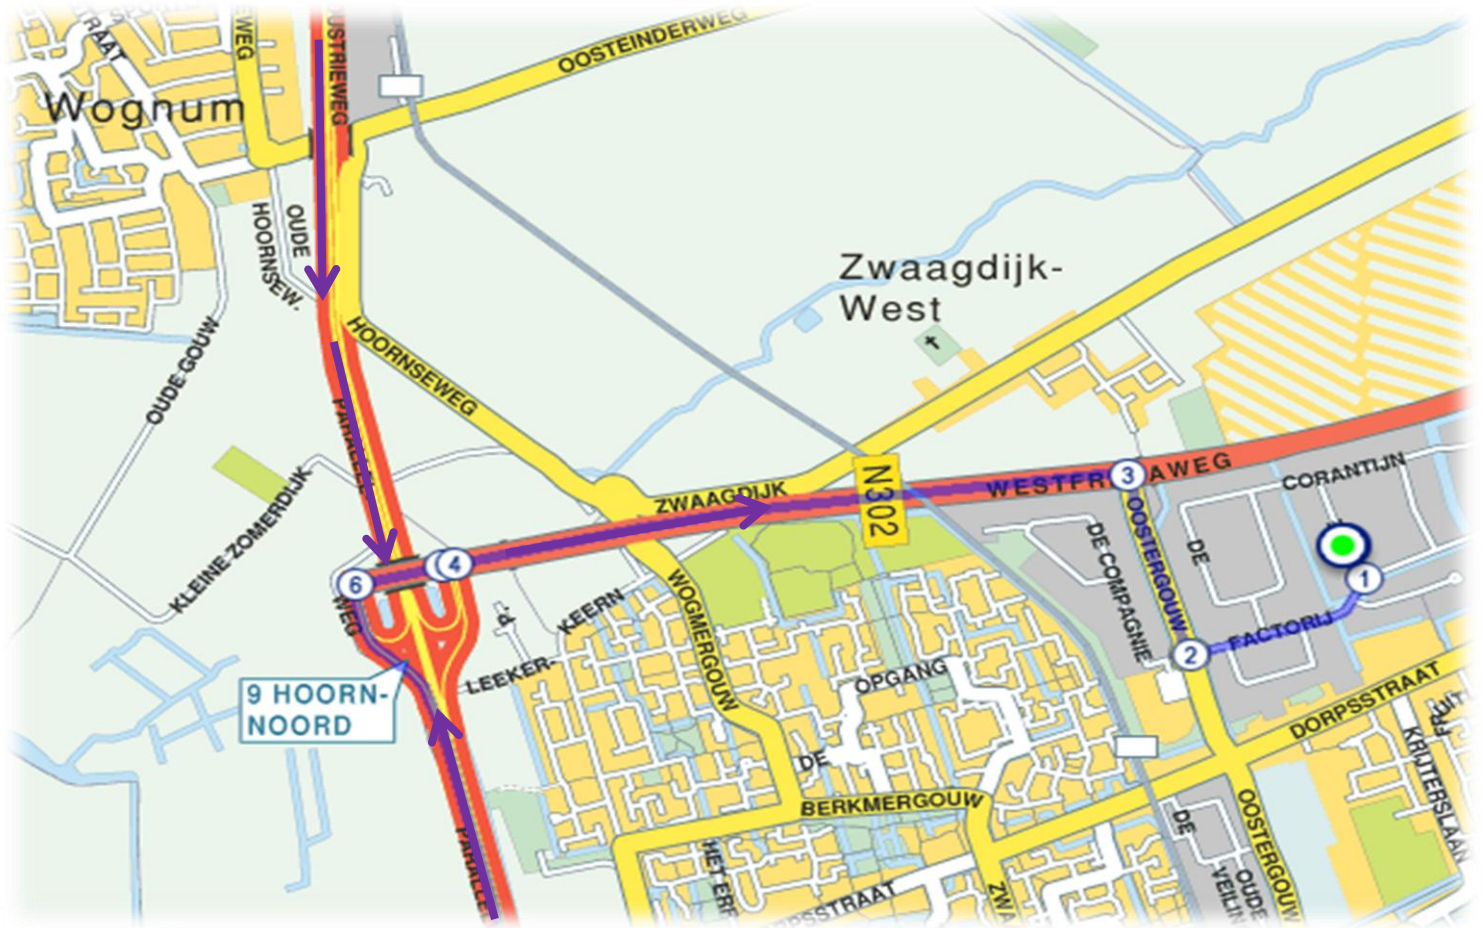

Vanaf de A7 van beide richtingen.

Vanaf Enkhuizen via West frisiaweg.

Stracke garagedeuren.
De Corantijn 39 C-D
1689 AN
Zwaag
Tel:0229-218411