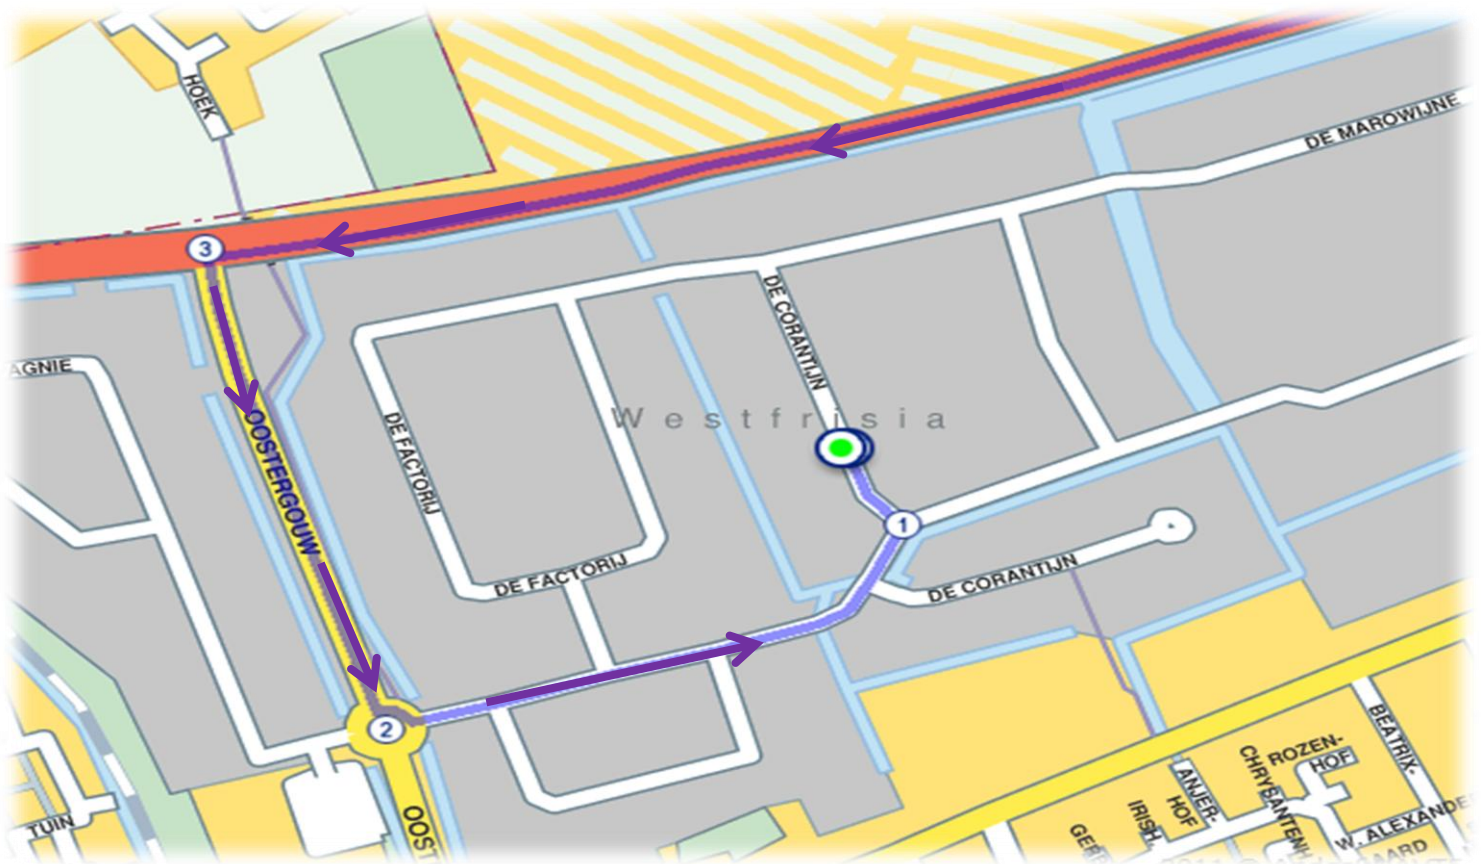

Vanaf de A7 van beide richtingen.

Vanaf Enkhuizen via West frisiaweg.

Stracke garagedeuren.
De Corantijn 39 C-D
1689 AN
Zwaag
Tel:0229-218411